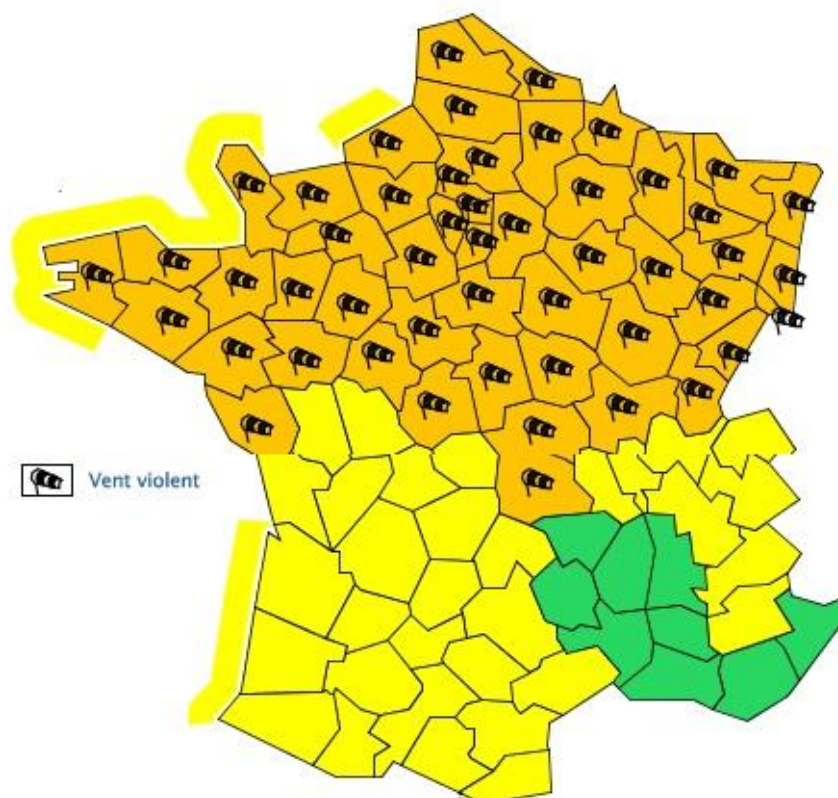

* Installez impérativement les groupes électrogènes à l'extérieur des bâtiments.

En cas de déplacements

* **Soyez prudents et vigilants si vous devez absolument vous déplacer.**

* **Privilégiez les transports en commun.**

* **Préparez votre déplacement et votre itinéraire.**

* **Respectez les restrictions de circulation**, les déviations mises en place et les consignes données.

* **Renseignez-vous :**

- **sur les conditions de circulation :** www.bison-fute.gouv.fr [circulation nationale] et www.sytadin.fr [circulation en Ile de France].

- **sur les conditions météorologiques :** www.meteo.fr

- **sur les informations et les conseils pratiques de la Préfecture de police de Paris** via le site Internet www.prefecturedepolice.paris et les réseaux sociaux : compte Twitter @prefpolice et compte Facebook de la Préfecture de police.

- **sur les informations et les conseils pratiques** dans les médias : stations de radio notamment France bleu 107.1 pour la région Île-de-France et radio autoroutière 107.7 FM pour l'ensemble du réseau, chaînes de télévision, notamment France 3 IDF pour la région Île-de-France.

* **Facilitez le passage des engins de dégagement** des routes et autoroutes, en particulier en stationnant votre véhicule en dehors des voies de circulation.

* **Réduisez votre vitesse et gardez les distances de sécurité.**

Contact presse : ppcom@interieur.gouv.fr / 01 53 71 28 73